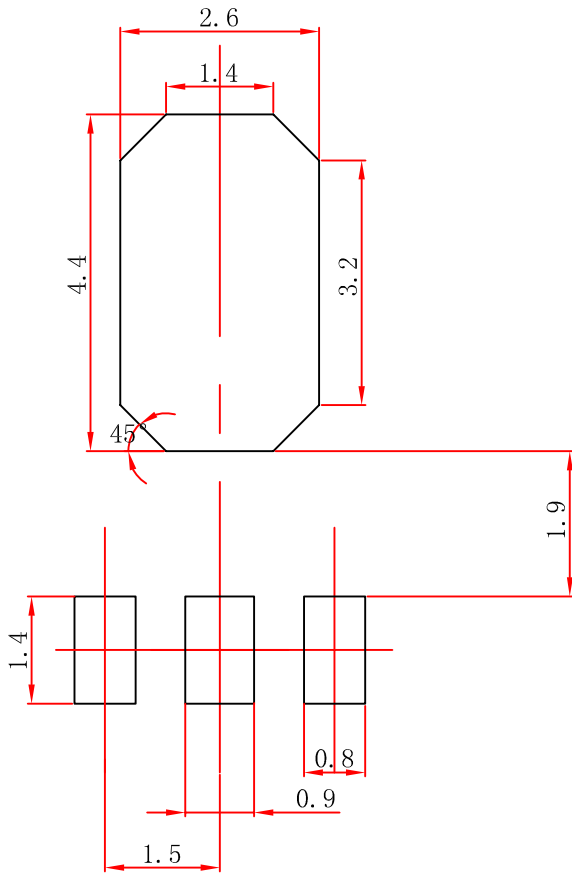

**SOT-89-3L PACKAGE OUTLINE DIMENSIONS**

NSCN® | WWW.NSCN.COM.CN

总机: 025-52188228 客服: 400-888-5058

技术: 025-84712971 邮箱: TECH@NSCN.COM.CN

南京南山半导体有限公司

Symbol	Dimensions In Millimeters		Dimensions In Inches	
	Min.	Max.	Min.	Max.
A	1.400	1.600	0.055	0.063
b	0.320	0.520	0.013	0.020
b1	0.400	0.580	0.016	0.023
c	0.350	0.440	0.014	0.017
D	4.400	4.600	0.173	0.181
D1	1.550 REF.		0.061 REF.	
E	2.300	2.600	0.091	0.102
E1	3.940	4.250	0.155	0.167
e	1.500 TYP.		0.060 TYP.	
e1	3.000 TYP.		0.118 TYP.	
L	0.900	1.200	0.035	0.047

中心距：1.5  
 脚宽：0.42/0.48  
 焊盘宽：0.8/0.9  
 脚长：1.0  
 焊盘长：1.4

技术要求

1. 塑封体尺寸4.50×2.45；
2. 未注公差为：±0.05；
3. 所有单位为：mm。

媒体编号

镀涂	_____					
旧底图总号  底图总号  日期 签名	SOT-89-3L 焊盘			等级标记	版号	比例
						20:1
	第 1 张 共 1 张					
	江苏长电科技股份有限公司					
	批 准					

### SOT-89-3L Reel

Dimensions are in millimeter								
Reel Option	D	D1	D2	G	H	I	W1	W2
7" Dia	Ø180.00	60.00	R32.00	R86.50	R30.00	Ø13.00	13.20	16.50
Tolerance	+/-2	+/-1	+/-1	+/-1	+/-1	+/-1	+/-1	+/-1

REEL	Reel Size	Box	Box Size(mm)	Carton	Carton Size(mm)	G.W.(kg)
1000 pcs	7 inch	10,000 pcs	210×208×203	40,000 pcs	440×440×230	8.15

Inner Box: 210 mm× 208 mm×203 mm

Outer Box: 440 mm× 440 mm× 230 mm