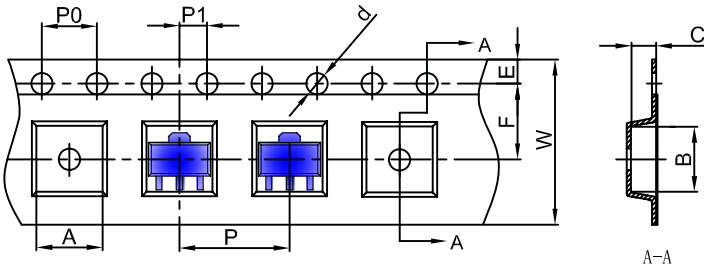

中心距：1.5  
 脚宽：0.42/0.48  
 焊盘宽：0.8/0.9  
 脚长：1.0  
 焊盘长：1.4

技术要求

1. 塑封体尺寸4.50×2.45；
2. 未注公差为：±0.05；
3. 所有单位为：mm。

媒体编号

镀涂	_____					
旧底图总号  底图总号  日期 签名	SOT-89-3L 焊盘			等级标记	版号	比例
						20:1
	第 1 张 共 1 张					
	江苏长电科技股份有限公司					
	批 准					

#### Packaging Description:

SOT-89-3L parts are shipped in tape. The carrier tape is made from a dissipative (carbon filled) polycarbonate resin. The cover tape is a multilayer film (Heat Activated Adhesive in nature) primarily composed of polyester film, adhesive layer, sealant, and anti-static sprayed agent. These reeled parts in standard option are shipped with 1,000 units per 7" or 18.0 cm diameter reel. The reels are clear in color and is made of polystyrene plastic (anti-static coated).

Inner Box: 210 mm× 208 mm×203 mm

Outer Box: 440 mm× 440 mm× 230 mm