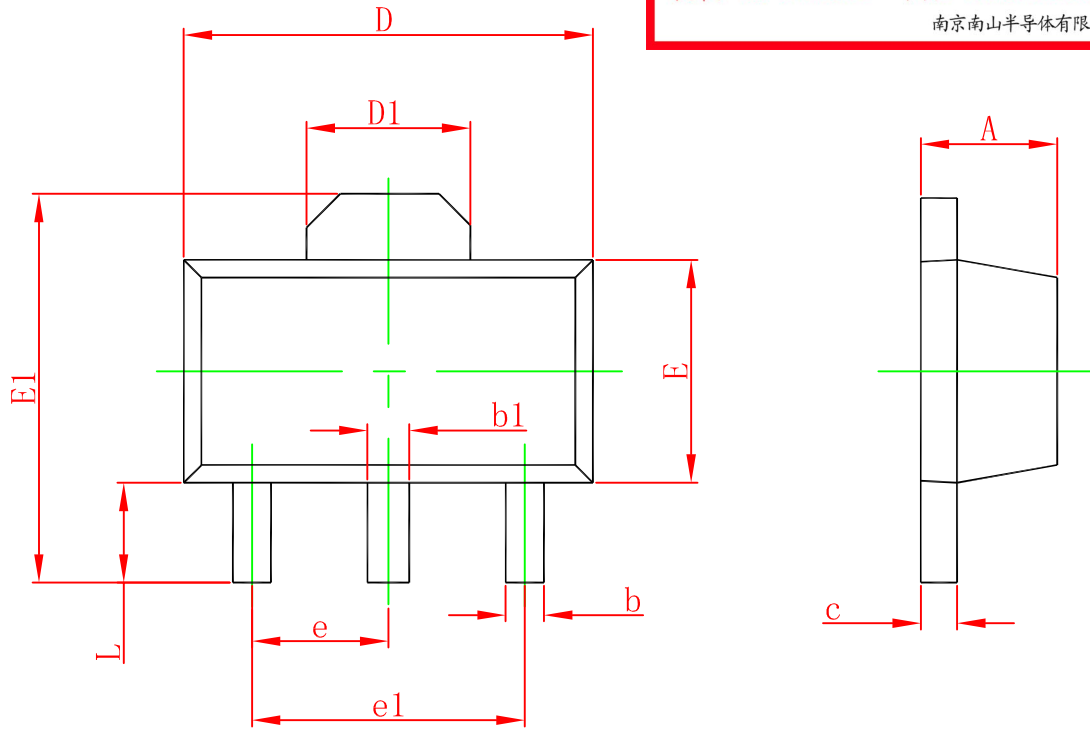

**SOT-89-3L PACKAGE OUTLINE DIMENSIONS**

NSCN® | WWW.NSCN.COM.CN

总机: 025-52188228 客服: 400-888-5058

技术: 025-84712971 邮箱: TECH@NSCN.COM.CN

南京南山半导体有限公司

Symbol	Dimensions In Millimeters		Dimensions In Inches	
	Min.	Max.	Min.	Max.
A	1.400	1.600	0.055	0.063
b	0.320	0.520	0.013	0.020
b1	0.400	0.580	0.016	0.023
c	0.350	0.440	0.014	0.017
D	4.400	4.600	0.173	0.181
D1	1.550 REF.		0.061 REF.	
E	2.300	2.600	0.091	0.102
E1	3.940	4.250	0.155	0.167
e	1.500 TYP.		0.060 TYP.	
e1	3.000 TYP.		0.118 TYP.	
L	0.900	1.200	0.035	0.047

中心距：1.5  
 脚宽：0.42/0.48  
 焊盘宽：0.8/0.9  
 脚长：1.0  
 焊盘长：1.4

技术要求

1. 塑封体尺寸4.50×2.45；
2. 未注公差为：±0.05；
3. 所有单位为：mm。

媒体编号

镀涂	_____					
旧底图总号  底图总号  日期 签名	SOT-89-3L 焊盘			等级标记	版号	比例
						20:1
	第 1 张 共 1 张					
	江苏长电科技股份有限公司					
	批 准					

### SOT-89-3L Reel

Dimensions are in millimeter								
Reel Option	D	D1	D2	G	H	I	W1	W2
7" Dia	Ø180.00	60.00	R32.00	R86.50	R30.00	Ø13.00	13.20	16.50
Tolerance	+/-2	+/-1	+/-1	+/-1	+/-1	+/-1	+/-1	+/-1

REEL	Reel Size	Box	Box Size(mm)	Carton	Carton Size(mm)	G.W.(kg)
1000 pcs	7 inch	10,000 pcs	210×208×203	40,000 pcs	440×440×230	8.15

Inner Box: 210 mm× 208 mm×203 mm

Outer Box: 440 mm× 440 mm× 230 mm